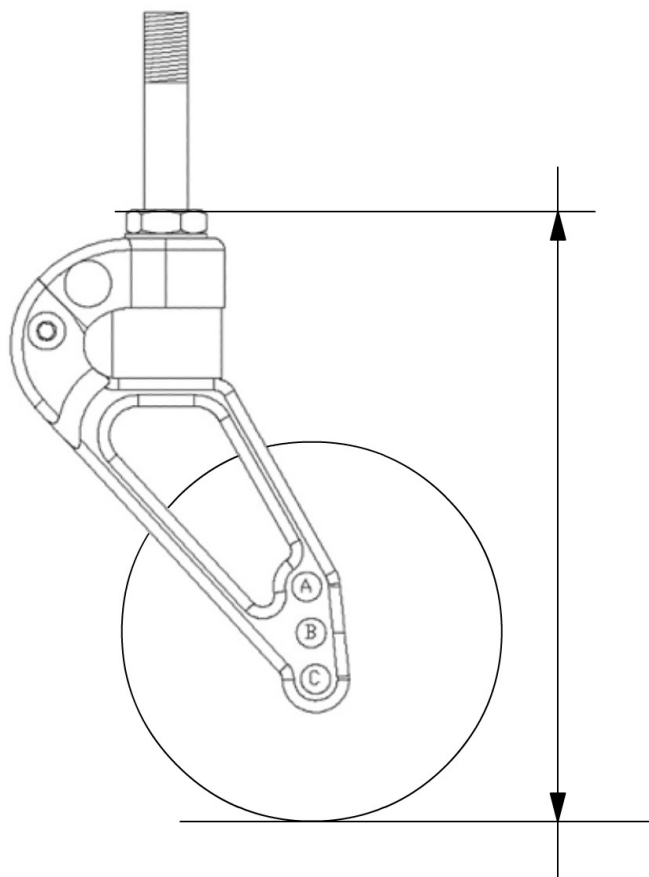

TABLA DE ALTURAS

ALTURA DE LA HORQUILLA

ALTURA RESULTANTE CON LAS HORQUILLAS FROGLEGS

	FROGLEGS AGUJERO A	FROGLEGS AGUJERO A	FROGLEGS AGUJERO A	UNITINES AGUJERO A	UNITIES AGUJERO B
CON RUEDA DE 3"	14,1 cm	15,4 cm	16,6 cm	12 cm	13,3 cm
CON RUEDA DE 4"	15,4 cm	16,7 cm	17,9 cm	13,3 cm	14,6 cm
CON RUEDA DE 5"	NO SE PUEDE	18,0 cm	19,2 cm	NO SE PUEDE	15,9 cm
CON RUEDA DE 6"	NO SE PUEDE	NO SE PUEDE	20,4 cm	NO SE PUEDE	NO SE PUEDE

¡ATENCIÓN! ALTURA FROGLEGS EN MODELOS C/RODAMIENTO (QUICKIE, TILITE, ETC) = + 1 cm